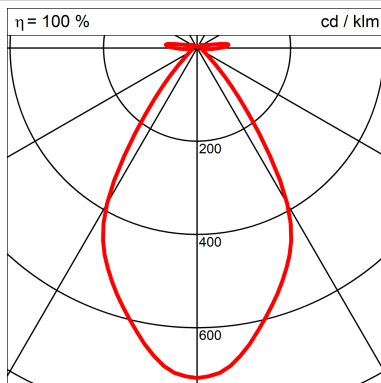

Produktdatenblatt

Leuchtenspezifikation

Artikelnummer	4142.012.27.3 D
Produktname	VIOR Deckenleuchte
Produktgruppe	Deckenleuchten
Montageart	Aufbau
Prüfzeichen	CE

Zubehör

Nummer / Name	---
Variantenbeschreibung	Artikel ohne Zubehör

Abmessungen

Länge/Breite/Höhe	130mm/130mm/64mm
Gewicht	0,8

Leuchtendaten

ZVEI / ILCOS	LED / LED
Systemleistung	12 W
Lichtstrom	750 lm
Leuchtenlichtausbeute	62,5 lm/W
Farbtemperatur	2700K
Farbwiedergabe	CRI 90
Lebensdauer	50000 h
LiTG Klasse	B61